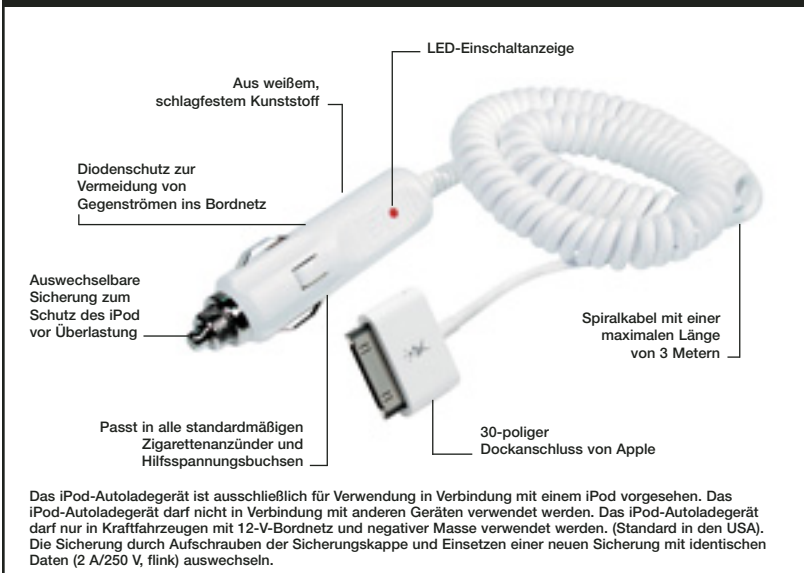

*Speziell für iPods  
mit Dockanschluss  
und iPod mini*

## Eigenschaften:

- Dockanschluss von Apple
- Weißer, schlagfester Kunststoff
- Spiralkabel
- Auswechselbare Sicherung
- LED-Einschaltanzeige
- Diodenschutz
- Flach und kompakt
- Lebenslange Garantie

## Einzelheiten zum iPod™-Autoladegerät

Das iPod-Autoladegerät von XtremeMac ist das eleganteste Gerät seiner Art für den iPod auf dem Markt. Es weist eine einfache, besonders leistungsfähige Konstruktion auf. Das iPod-Autoladegerät ermöglicht das Aufladen der Akkus des iPod während der Fahrt und während des Betriebs des iPod. Das Gerät enthält an einem Ende einen 30-poligen Dockanschluss von Apple und am anderen Ende einen standardmäßigen Steckverbinder für Zigarettenanzünder bzw. Hilfsspannungsbuchsen. Die geringen Abmessungen und das Spiralkabel des iPod-Autoladegeräts ermöglichen die problemlose Unterbringung des Geräts bei Nichtgebrauch. Die Akkuladeschaltung des Geräts schützt die Bordelektrik Ihres Fahrzeugs vor Gegenströmen und Ihren iPod vor Überlastung.